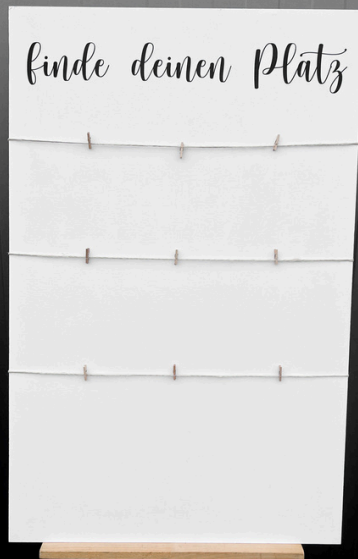

### **LICHTERVORHANG**

**3X6 METER**  
5 STÜCK VERFÜGBAR  
29€ PRO STÜCK

**3X3 METER**  
5 STÜCK VERFÜGBAR  
19€ PRO STÜCK

**WILLKOMMEN - SCHILD  
DUNKELBRAUN  
70 X 53 CM  
10€**

**WILLKOMMEN - SCHILD  
WEISS  
68 X 54 CM  
10€**

**WILLKOMMEN - SCHILD  
BEIGE  
80 X 65 CM  
10€**

**WILLKOMMEN - SCHILD  
HELLGRAU  
80 X 65 CM  
10€**

**SITZPLAN - TAFEL  
DUNKELBRAUN  
60 X 105 CM  
15€**

**SITZPLAN - TAFEL  
WEISS  
60 X 90 CM  
15€**

**SITZPLAN - TAFEL  
BEIGE  
85 X 88 CM  
15€**

**SITZPLAN - TAFEL  
HELLGRAU  
85 X 88 CM  
15€**

**XL LOOP  
IN GOLD MIT  
JUTE SCHNÜREN**

DURCHMESSER  
80CM

LEIHGEBÜHR 10€

OHNE BLUMEN

**HOLZLEITER**

MIT SCHNÜREN  
& KLAMMERN